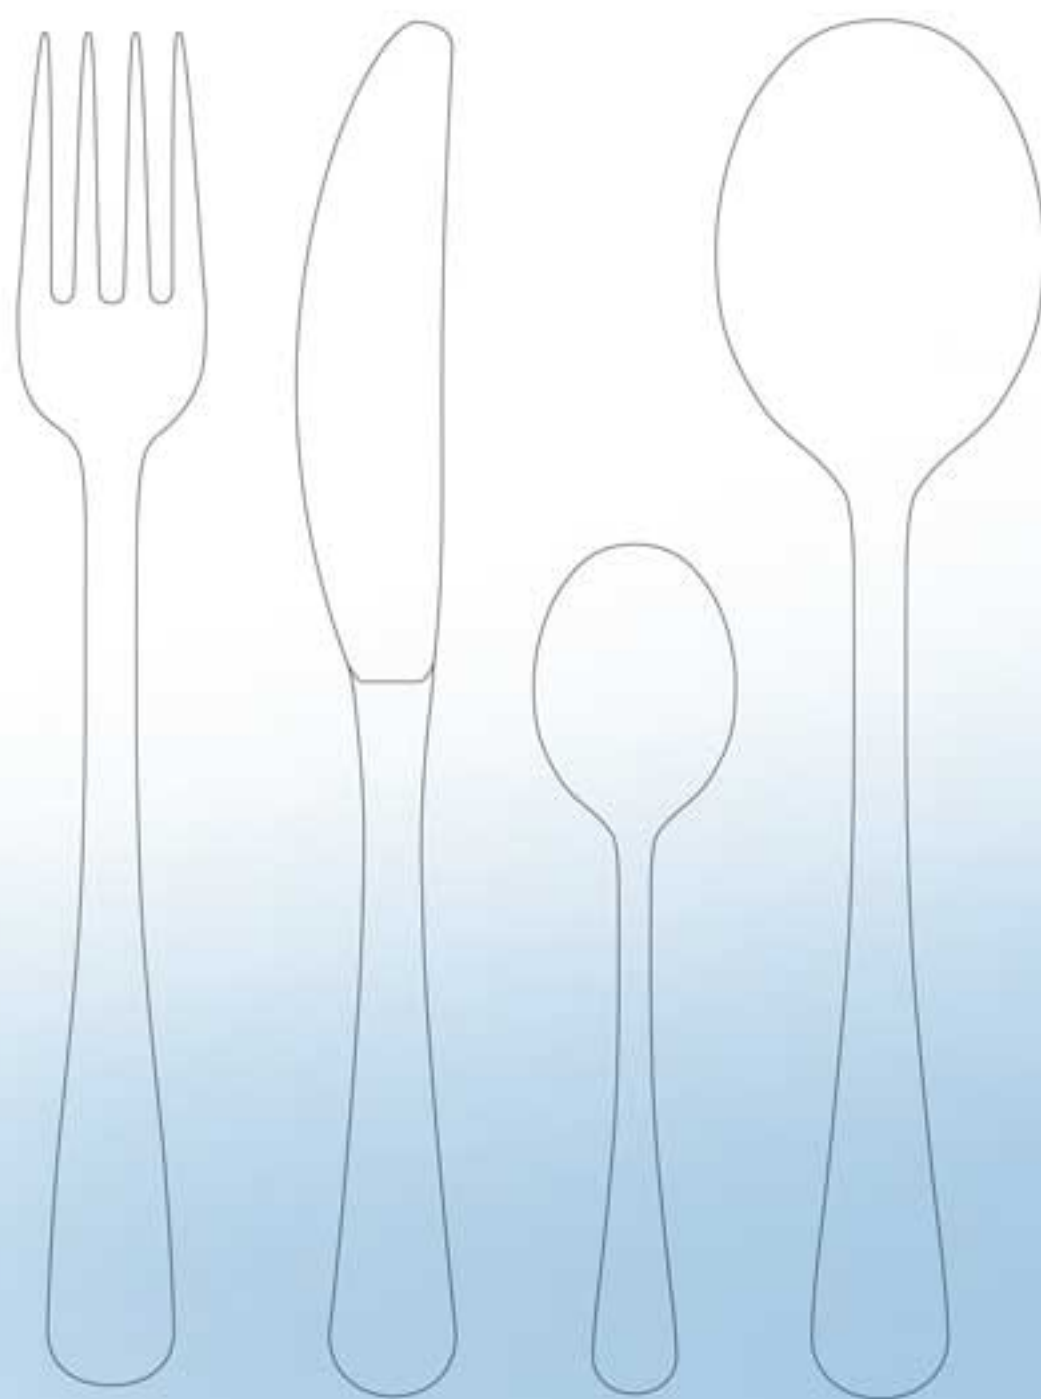

Ostrzałka do noży w blisterze 1 szt.

Ceramiczna ostrzałka do noży 10" w blisterze 1 szt.

Diamantowa ostrzałka do noży 12" w blisterze 1 szt.

Metalowa ostrzałka do noży 12" w blisterze 1 szt.

specyfikacje

	03	03	04	04	04	04	04A	04A	04A	04A	04G	09	09	10	11	21A	41	49	58C	58C
ZEST	ZEST	ZEST	ZEST	ZEST	ZEST	ZEST	ZEST	ZEST	ZEST	ZEST	ZEST	ZEST	ZEST	ZEST	ZEST	ZEST	ZEST	ZEST	ZEST	ZEST
SD 104 szt.	KO 104 szt.	WA 104 szt.	SD 100 szt.	KO 100 szt.	SD 80 szt.	KO 80 szt.	SD 68 szt.	KO 68 szt.	SD 68 szt.	KO 68 szt.	SD 48 szt.	PU 48 szt.	SD 36 szt.	PU 36 szt.	SD 24 szt.	PU 24 szt.	SD 24 szt.	PU 13 szt.	SD 7 szt.	PU 6 szt.
WICI	WICI	WICI	WICI	WICI	WICI	WICI	WICI	WICI	WICI	WICI	WICI	WICI	WICI	WICI	WICI	WICI	WICI	WICI	WICI	WICI
SD	SD	SD	SD	SD	SD	SD	SD	SD	SD	SD	SD	SD	SD	SD	SD	SD	SD	SD	SD	SD
WA	WA	WA	WA	WA	WA	WA	WA	WA	WA	WA	WA	WA	WA	WA	WA	WA	WA	WA	WA	WA
PU	PU	PU	PU	PU	PU	PU	PU	PU	PU	PU	PU	PU	PU	PU	PU	PU	PU	PU	PU	PU
BL	BL	BL	BL	BL	BL	BL	BL	BL	BL	BL	BL	BL	BL	BL	BL	BL	BL	BL	BL	BL
Fiames	•	•	•	•	•	•	•	•	•	•	•	•	•	•	•	•	•	•	•	•
Antica	•	•	•	•	•	•	•	•	•	•	•	•	•	•	•	•	•	•	•	•
	•	•	•	•	•	•	•	•	•	•	•	•	•	•	•	•	•	•	•	•
	•	•	•	•	•	•	•	•	•	•	•	•	•	•	•	•	•	•	•	•
	•	•	•	•	•	•	•	•	•	•	•	•	•	•	•	•	•	•	•	•
Celestia	•	•	•	•	•	•	•	•	•	•	•	•	•	•	•	•	•	•	•	•
	•	•	•	•	•	•	•	•	•	•	•	•	•	•	•	•	•	•	•	•
	•	•	•	•	•	•	•	•	•	•	•	•	•	•	•	•	•	•	•	•
	•	•	•	•	•	•	•	•	•	•	•	•	•	•	•	•	•	•	•	•
Mango	•	•	•	•	•	•	•	•	•	•	•	•	•	•	•	•	•	•	•	•
Golica	•	•	•	•	•	•	•	•	•	•	•	•	•	•	•	•	•	•	•	•
	•	•	•	•	•	•	•	•	•	•	•	•	•	•	•	•	•	•	•	•
Symfonia	•	•	•	•	•	•	•	•	•	•	•	•	•	•	•	•	•	•	•	•
Horizon	•	•	•	•	•	•	•	•	•	•	•	•	•	•	•	•	•	•	•	•
Retro	•	•	•	•	•	•	•	•	•	•	•	•	•	•	•	•	•	•	•	•
Virga	•	•	•	•	•	•	•	•	•	•	•	•	•	•	•	•	•	•	•	•
Muza	•	•	•	•	•	•	•	•	•	•	•	•	•	•	•	•	•	•	•	•
Valor	•	•	•	•	•	•	•	•	•	•	•	•	•	•	•	•	•	•	•	•
	•	•	•	•	•	•	•	•	•	•	•	•	•	•	•	•	•	•	•	•